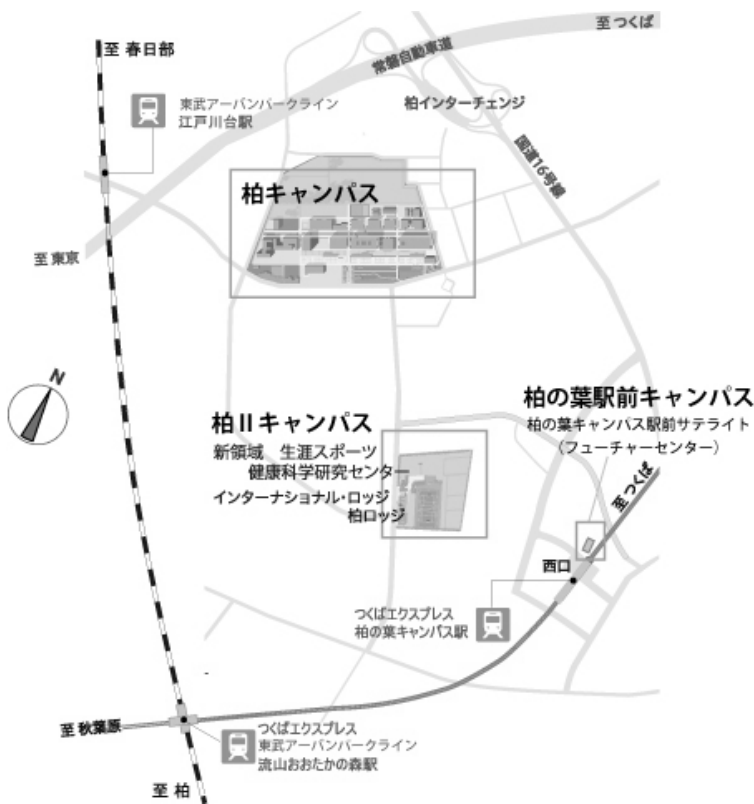

棚田学会春季発表会 会場へアクセス

会場：東京大学柏キャンパス 新領域環境棟 7F 講義室

- ①つくばエクスプレス
柏の葉キャンパス駅西口よりバス
西柏 03 流山おおたかの森駅行
西柏 04 江戸川台駅東口行
- ②JR、地下鉄千代田線
柏駅西口よりバス
西柏 01 国立がんセンター行
(柏の葉公園経由)
- ③東武野田線
江戸川台駅東口よりバス
西柏 04 柏の葉キャンパス駅西口行

いずれも「東大西」下車